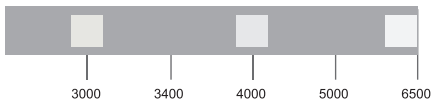

Kelvin Değerleri ▶ Kelvin Values

Bu Ürün özel ölçülerde üretilebilmektedir. Projeye özel imalat için satış temsilcinize danışınız.
This product can be manufacture with special dimensions.
Please ask our sales team for details.

Kaplama ▶ Surface Treatment

● İpek Parlak
Silk Polished

● Kumlama
Sand Treatment

Standart Renkler ▶ Stock Colors

□ RAL9016
Beyaz White

■ RAL9005
Siyah Black

Özel renk ve kaplama seçenekleri için lütfen satış ekibimize danışınız.
Ask our sales team for additional colors and surface treatment options.

Sipariş Bilgileri ▶ Order Information

RoHS eco+ TSE CE

Ürün Kodu Product Code	Güç Tüketim Rated Power	Renk Sıcaklığı Color Temperature	Lümen Değeri Luminous Flux	Ölçüler (UxGxH) Dimensions	CRI CRI	IŞIK AÇISI Light Angle
SV-SU-LNR K80	80W	3000K/4000K/6500K	8000 lm	700 x 700 x 45 mm	≥80	120°
SV-SU-LNR K96	96W	3000K/4000K/6500K	9600 lm	850 x 850 x 45 mm	≥80	120°
SV-SU-LNR K128	128W	3000K/4000K/6500K	12800 lm	1250 x 1250 x 45 mm	≥80	120°
SV-SU-LNR K192	192W	3000K/4000K/6500K	19200 lm	1700 x 1700 x 45 mm	≥80	120°
SV-SU-LNR K80	80W	3000K/4000K/6500K	8000 lm	700 x 700 x 65 mm	≥80	120°
SV-SU-LNR K96	96W	3000K/4000K/6500K	9600 lm	850 x 850 x 65 mm	≥80	120°
SV-SU-LNR K128	128W	3000K/4000K/6500K	12800 lm	1250 x 1250 x 65 mm	≥80	120°
SV-SU-LNR K192	192W	3000K/4000K/6500K	19200 lm	1700 x 1700 x 65 mm	≥80	120°

Lütfen ülke standartlarına uyumluluk belgelerini talep ediniz. Please ask for specific country regulations.

Batarya Kit Uyumlu
Battery Kit Compatible

Dali Uyumlu
Dali Compatible