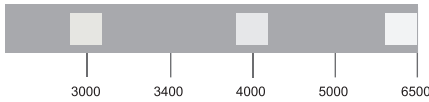

Kelvin Değerleri ▶ Kelvin Values

Bu ürün özel ölçülerde üretilebilmektedir. Projeye özel imalat için satış temsilcinize danışınız.
This product can be manufacture with special dimensions.
Please ask our sales team for details.

Kaplama ▶ Surface Treatment

İpek Parlak
Silk Polished

Kumlama
Sand Treatment

Standart Renkler ▶ Stock Colors

RAL9016
Beyaz White

RAL9005
Siyah Black

Özel renk ve kaplama seçenekleri için lütfen satış ekibimize danışınız.
Ask our sales team for additional colors and surface treatment options.

Sipariş Bilgileri ▶ Order Information

RoHS eco+ RS CE

Ürün Kodu Product Code	Güç Tüketim Rated Power	Renk Sıcaklığı Color Temperature	Lümen Değeri Luminous Flux	Ölçüler (UxGxH) Dimensions	CRI CRI	IŞIK AÇISI Light Angle
SV-SU-LNR S35	35W	3000K/4000K/6500K	3500 lm	1200 x 80 x 50 mm	≥80	120°
SV-SU-LNR S45	45W	3000K/4000K/6500K	4500 lm	1500 x 80 x 50 mm	≥80	120°
SV-SU-LNR S50	50W	3000K/4000K/6500K	5000 lm	1800 x 80 x 50 mm	≥80	120°
SV-SU-LNR S65	65W	3000K/4000K/6500K	6500 lm	2000 x 80 x 50 mm	≥80	120°

Lütfen ülke standartlarına uyumluluk belgelerini talep ediniz. Please ask for specific country regulations.

Batarya Kit Uyumlu
Battery Kit Compatible

Dali Uyumlu
Dali Compatible