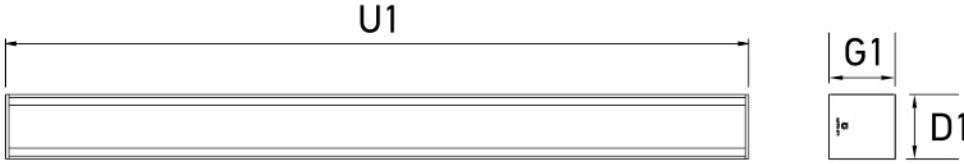

Teknik Çizim ▶ Technical Drawing

Lineer ürünler en fazla 2,4 metre uzunlukta üretilebilir.
Linear products can be produced up to 2,4 meters in length

Teknik Çizim Tablo ▶ Technical Drawing Table

Ürün Kodu Product Code	U (mm)	G (mm)	D (mm)
SV-SA-LNR L10 6/6 24	1000	65	60
SV-SU-LNR L10 6/6 24	1000	60	60
SV-SU-LNR L10 6/8 28	1000	55	75
SV-SU-LNR L10 8/8 28	1000	85	85

Ambalaj Bilgileri ▶ Packaging Information

Ürün Kodu Product Code	Paket Ölçüsü Package Quantity	Paket Hacmi Package Volume	Paket Ağırlığı Package Weight
SV-SA-LNR L10 6/6 24	1020x75x70	0,005 m ³	2.5 kg
SV-SU-LNR L10 6/6 24	1020x70x70	0,005 m ³	2.5 kg
SV-SU-LNR L10 6/8 28	1020x65x85	0,006 m ³	2.8 kg
SV-SU-LNR L10 8/8 28	1020x95x95	0,009 m ³	3.2 kg

Teknik Özellikler ▶ Specifications

Ürün Kodu Product Code	Güç Tüketim Rated Power	Giriş Voltajı Input Voltage	Renk Sıcaklığı Color Temperature	Lümen Değeri Luminous Flux	Etkinlik Faktörü Efficiency Factor	CRI CRI	IŞIK AÇISI Light Angle	IP Sınıfı IP Class
SV-SA-LNR L10 6/6 24	24W	AC220~240V	3000K/4000K/5000K/6500K	2.400 lm	100 lm/W	≥80	120°	IP20
SV-SU-LNR L10 6/6 24	24W	AC220~240V	3000K/4000K/5000K/6500K	2.400 lm	100 lm/W	≥80	120°	IP20
SV-SU-LNR L10 6/8 28	28W	AC220~240V	3000K/4000K/5000K/6500K	2.800 lm	100 lm/W	≥80	120°	IP20
SV-SU-LNR L10 8/8 28	28W	AC220~240V	3000K/4000K/5000K/6500K	2.500 lm	90 lm/W	≥80	120°	IP20