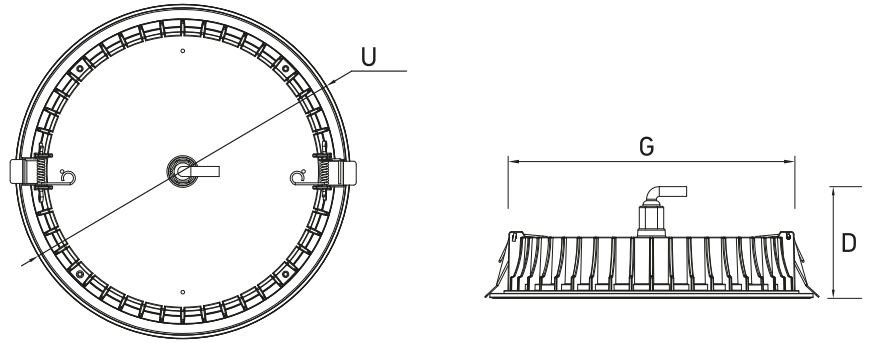

LED DOWNLIGHT ARMATÜR

LED
DOWNLIGHT

Gövde Body	Alüminyum Enjeksiyon Aluminum Injection		
Led Model Led	SMD Mid Power LED SMD Mid Power LED		
Optik Kapak Optical Cover	Yüksek Geçirgenlikli Opal Difüzör High permeable Opal Diffuser		
Sürücü Model Drive Model	Yüksek Verimlilikte Sabit Akımlı Sürücü High Efficiency Constant Current Driver		
Opsiyonlar Options	Dimleme Dimming Options	DALI 1-10V	Acil Aydınlatma Emergency Lighting
			1 Saatlik Kit 1 Hour Kit 3 Saatlik Kit 3 Hours Kit

Teknik Çizim ▶ Technical Drawing

Teknik Çizim Tablo ▶ Technical Drawing Table

Ürün Kodu Product Code	Ø (mm)	D (mm)	Tavan Kesim Ölçüsü (mm)
SV-SA-DWL 4	140	68	126
SV-SA-DWL 6	190	76	170
SV-SA-DWL 8	230	80	216
SV-SA-DWL 8 HP	230	80	216

Ambalaj Bilgileri ▶ Packaging Information

Ürün Kodu Product Code	Paket Ölçüsü Package Quantity	Paket Hacmi Package Volume	Paket Ağırlığı Package Weight
SV-SA-DWL 4	153x152x89	0,0021 m ³	0.30 kg
SV-SA-DWL 6	203x202x96	0,0039 m ³	0.50 kg
SV-SA-DWL 8	243x242x100	0,0059 m ³	0.70 kg
SV-SA-DWL 8 HP	243x242x100	0,0059 m ³	0.70 kg

Teknik Özellikler ▶ Specifications

Ürün Kodu Product Code	Güç Tüketim Rated Power	Giriş Voltajı Input Voltage	Renk Sıcaklığı Color Temperature	Lümen Değeri Luminous Flux	Etkinlik Faktörü Efficiency Factor	CRI CRI	İŞIK AÇISI Light Angle	IP Sınıfı IP Class
SV-SA-DWL 4	10W	AC220~240V	3000K/4000K/5000K/6500K	850 lm	85 lm/W	≥80	120°	IP20
SV-SA-DWL 6	15W	AC220~240V	3000K/4000K/5000K/6500K	1275 lm	85 lm/W	≥80	120°	IP20
SV-SA-DWL 8	22W	AC220~240V	3000K/4000K/5000K/6500K	1870 lm	85 lm/W	≥80	120°	IP20
SV-SA-DWL 8 HP	28W	AC220~240V	3000K/4000K/5000K/6500K	3200 lm	114 lm/W	≥80	120°	IP20