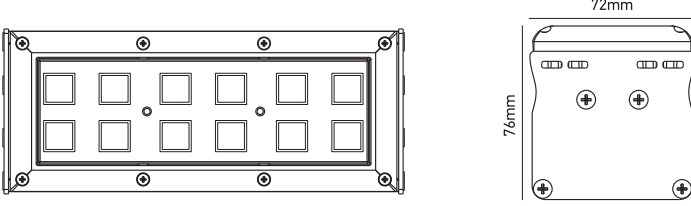

Teknik Çizim Tablo ▶ Technical Drawing Table

180mm/350mm/530mm/710mm

4 Standart ölçüler(L):180mm/350mm/530mm/710mm

- ▶ **Alüminyum ekstrüzyon gövde** / Aluminum extruded body
- ▶ **25W/1 modül soğutma kapasitesi** / 25 W/Module cooling capacity
- ▶ **UV korumalı PMMA optik** / UV protected PMMA optics
- ▶ **Geniş renk seçenekleri** / Wide color options
- ▶ **On/Off, Dalı, Dmx ve Spi kontrol opsiyonları**