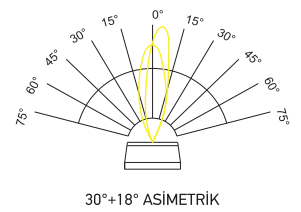

(Tablo-1.1)

	SLW05	SLW1	SLW2	SLW3	SLW4	SLW5	SLW6
Ürün Boyu (L) (cm)	15	31	61	91	121	151	181
Güç (W)	7	14	26	38	50	62	75
Led Miktarı	6	12	24	36	48	60	72
Ortalama Işık Akısı (lm/W) ^A 5000K	120	120	120	120	120	120	120
CRI/R9	80/65	80/65	80/65	80/65	80/65	80/65	80/65
Tc Noktası Sıcaklığı (T _{c,max}) ^B	75°C	75°C	75°C	75°C	75°C	75°C	75°C
Max. Ortam Sıcaklığı (T _{a,max})	50°C	50°C	50°C	50°C	50°C	45°C	40°C

Uzatma Ayağı 75mm

Uzatma Parçası (max 30cm)

▼ SV-SLW WALL WASHER

Kablo Seçenekleri ▶ Cable Options

Optik Seçenekleri ▶ Optics Options

Bağlantı Diyagramı ▶ Connection Diagram

24V DC / PWM
SIRALI BAĞLANTI

24V DC / PWM
PARALEL BAĞLANTI