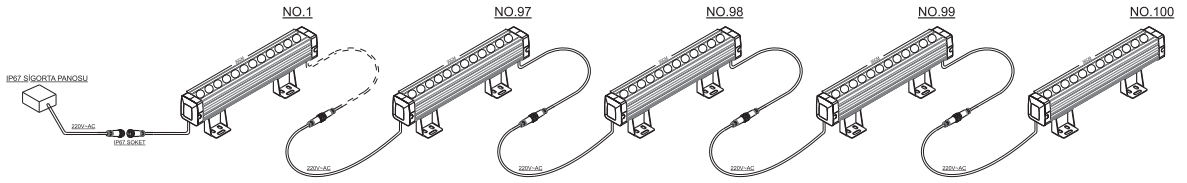

220V~ AC
SIRALI BAĞLANTI