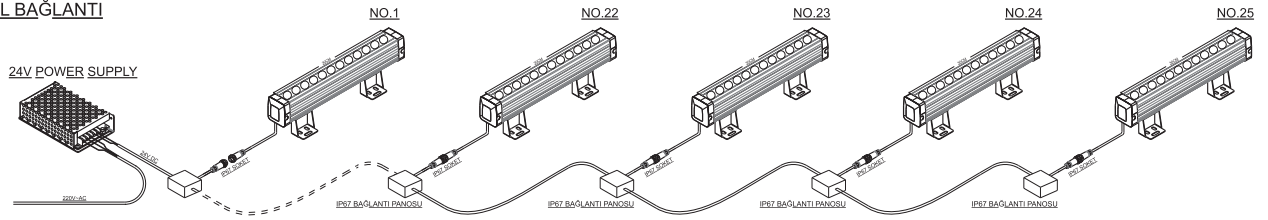

Bağlantı Seçenekleri ▶ Connections Options

Yan Kapaktan Sağ Kablolu Çıkış

Yan Kapaktan Alt Kablolu Çıkış

Yan Kapaktan Sol Kablolu Çıkış

Montaj Seçenekleri ▶ Mounting Options

3 Yönlü Montaj Aparatı

Uzatma Ayağı 40mm

Uzatma Ayağı 75mm

Uzatma Parçası (max 30cm)

▼ SV-SLW WALL WASHER

Kablo Seçenekleri ▶ Cable Options

Optik Seçenekleri ▶ Optics Options

Bağlantı Diyagramı ▶ Connection Diagram

24V DC / PWM
SIRALI BAĞLANTI

24V DC / PWM
PARALEL BAĞLANTI