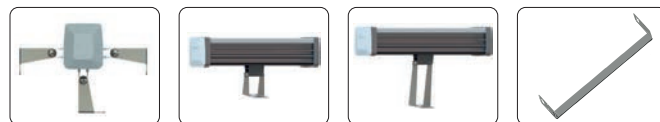

Bağlantı Seçenekleri ▶ Connections Options

Yan Kapaktan Sağ Kablolu Çıkış

Yan Kapaktan Alt Kablolu Çıkış

Yan Kapaktan Sol Kablolu Çıkış

Montaj Seçenekleri ▶ Mounting Options

3 Yönlü Montaj Aparatı

Uzatma Ayağı 40mm

Uzatma Ayağı 75mm

Uzatma Parçası (max 30cm)

▼ SV-SLW WALL WASHER

Kablo Seçenekleri ▶ Cable Options

Optik Seçenekleri ▶ Optics Options

Bağlantı Diyagramı ▶ Connection Diagram

24V DC / PWM
SIRALI BAĞLANTI

24V DC / PWM
PARALEL BAĞLANTI