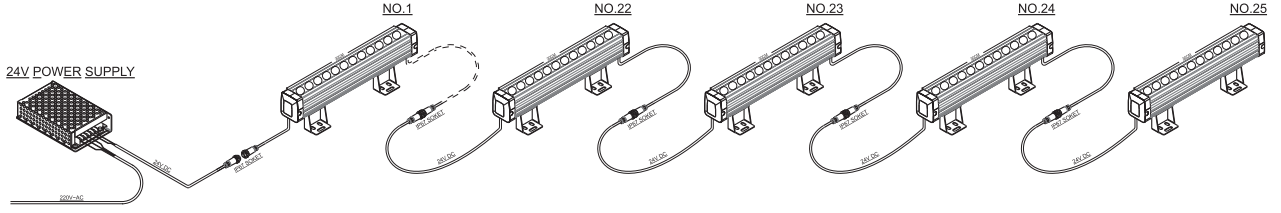

Bağlantı Seçenekleri ▶ Connections Options

Yan Kapaktan Sağ Kablolu Çıkış

Yan Kapaktan Alt Kablolu Çıkış

Yan Kapaktan Sol Kablolu Çıkış

Montaj Seçenekleri ▶ Mounting Options

3 Yönlü Montaj Aparatı

Uzatma Ayağı 40mm

Uzatma Ayağı 75mm

Uzatma Parçası (max 30cm)

▼ SV-SLW WALL WASHER

Kablo Seçenekleri ▶ Cable Options

Optik Seçenekleri ▶ Optics Options

Bağlantı Diyagramı ▶ Connection Diagram

24V DC / PWM
SIRALI BAĞLANTI

24V DC / PWM
PARALEL BAĞLANTI