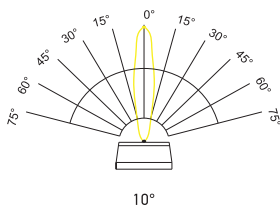

(Tablo-1.1)

	SLW05	SLW1	SLW2	SLW3	SLW4	SLW5	SLW6
Ürün Boyu (L) (cm)	15	31	61	91	121	151	181
Güç (W)	7	14	26	38	50	62	75
Led Miktarı	6	12	24	36	48	60	72
Ortalama Işık Akısı (lm/W) ^A 5000K	120	120	120	120	120	120	120
CRI/R9	80/65	80/65	80/65	80/65	80/65	80/65	80/65
Tc Noktası Sıcaklığı (T _{c,max}) ^B	75°C	75°C	75°C	75°C	75°C	75°C	75°C
Max. Ortam Sıcaklığı (T _{a,max})	50°C	50°C	50°C	50°C	50°C	45°C	40°C

Bağlantı Seçenekleri ▶ Connections Options

Yan Kapaktan Sağ Kablolu Çıkış

Yan Kapaktan Alt Kablolu Çıkış

Yan Kapaktan Sol Kablolu Çıkış

Montaj Seçenekleri ▶ Mounting Options

3 Yönlü Montaj Aparatı

Uzatma Ayağı 40mm

Uzatma Ayağı 75mm

Uzatma Parçası (max 30cm)

▼ SV-SLW WALL WASHER

Kablo Seçenekleri ▶ Cable Options

Optik Seçenekleri ▶ Optics Options

Bağlantı Diyagramı ▶ Connection Diagram

24V DC / PWM
SIRALI BAĞLANTI

24V DC / PWM
PARALEL BAĞLANTI