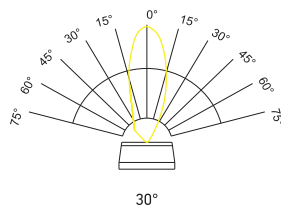

(Tablo-1.1)

	SLW05	SLW1	SLW2	SLW3	SLW4	SLW5	SLW6
Ürün Boyu (L) (cm)	15	31	61	91	121	151	181
Güç (W)	7	14	26	38	50	62	75
Led Miktarı	6	12	24	36	48	60	72
Ortalama Işık Akısı (lm/W) ^A 5000K	120	120	120	120	120	120	120
CRI/R9	80/65	80/65	80/65	80/65	80/65	80/65	80/65
Tc Noktası Sıcaklığı (T _{c,max}) ^B	75°C	75°C	75°C	75°C	75°C	75°C	75°C
Max. Ortam Sıcaklığı (T _{a,max})	50°C	50°C	50°C	50°C	50°C	45°C	40°C

Bağlantı Seçenekleri ▶ Connections Options

Yan Kapaktan Sağ Kablolu Çıkış

Yan Kapaktan Alt Kablolu Çıkış

Yan Kapaktan Sol Kablolu Çıkış

Montaj Seçenekleri ▶ Mounting Options

3 Yönlü Montaj Aparatı

Uzatma Ayağı 40mm

Uzatma Ayağı 75mm

Uzatma Parçası (max 30cm)

▼ SV-SLW WALL WASHER

Kablo Seçenekleri ▶ Cable Options

Optik Seçenekleri ▶ Optics Options

Bağlantı Diyagramı ▶ Connection Diagram

24V DC / PWM
SIRALI BAĞLANTI

24V DC / PWM
PARALEL BAĞLANTI