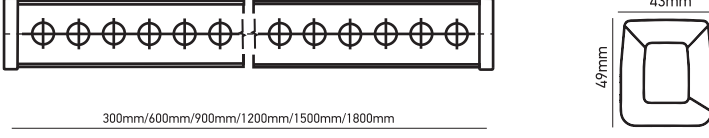

Teknik Çizim Tablo ▶ Technical Drawing Table

Piksel Ürün Grubu ▶ Pixel Product Line

Ürün Kodu	RGB				RGB-DMX				TEK RENK DMX			
	SLW1	SLW2	SLW3	SLW4	SLW1	SLW2	SLW3	SLW4	SLW1	SLW2	SLW3	SLW4
Ürün Boyu (L) (cm)	31	61	91	121	31	61	91	121	31	61	91	121
Güç (W)	14	26	38	50	14	26	38	50	14	26	38	50
Led Miktarı/Adet	12	24	36	48	12	24	36	48	12	24	36	48
Kontrol Protokolü	PWM				DMX/SPI				DMX/SPI			
CRI/R9	80/65				80/65				80/65			
Tc Noktası Sıcaklığı (T _{c,max}) ^B	75°C				75°C				75°C			
Max. Ortam Sıcaklığı (T _{a,max})	50°C				50°C				50°C			