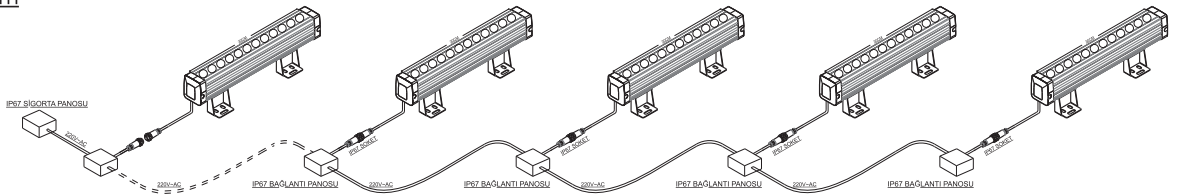

220V~ AC
PARALEL BAĞLANTI