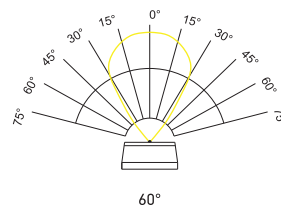

(Tablo-1.1)

	SLW05	SLW1	SLW2	SLW3	SLW4	SLW5	SLW6
Ürün Boyu (L) (cm)	15	31	61	91	121	151	181
Güç (W)	7	14	26	38	50	62	75
Led Miktarı	6	12	24	36	48	60	72
Ortalama Işık Akısı (lm/W) ^A 5000K	120	120	120	120	120	120	120
CRI/R9	80/65	80/65	80/65	80/65	80/65	80/65	80/65
Tc Noktası Sıcaklığı (T _{c,max}) ^B	75°C	75°C	75°C	75°C	75°C	75°C	75°C
Max. Ortam Sıcaklığı (T _{a,max})	50°C	50°C	50°C	50°C	50°C	45°C	40°C

Uzatma Ayağı 75mm

Uzatma Parçası (max 30cm)

▼ SV-SLW WALL WASHER

Kablo Seçenekleri ▶ Cable Options

Optik Seçenekleri ▶ Optics Options

Bağlantı Diyagramı ▶ Connection Diagram

24V DC / PWM
SIRALI BAĞLANTI

24V DC / PWM
PARALEL BAĞLANTI