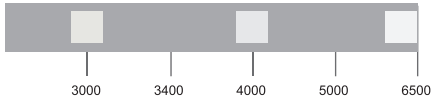

Kelvin Değerleri ▶ Kelvin Values

Bu Ürün özel ölçülerde üretilebilmektedir. Projeye özel imalat için satış temsilcinize danışınız.
This product can be manufacture with special dimensions.
Please ask our sales team for details.

Kaplama ▶ Surface Treatment

● İpek Parlak
Silk Polished

● Kumlama
Sand Treatment

Standart Renkler ▶ Stock Colors

□ RAL9016
Beyaz White

■ RAL9005
Siyah Black

Özel renk ve kaplama seçenekleri için lütfen satış ekibimize danışınız.
Ask our sales team for additional colors and surface treatment options.

Sipariş Bilgileri ▶ Order Information

RoHS eco+ TSE CE

Ürün Kodu Product Code	Güç Tüketim Rated Power	Renk Sıcaklığı Color Temperature	Lümen Değeri Luminous Flux	Ölçüler (ØxH) Dimensions	CRI	İŞIK AÇISI Light Angle
SV-SU-LNR R35	35W	3000K/4000K/6500K	3500 lm	500 x 100 mm	≥80	120°
SV-SU-LNR R45	45W	3000K/4000K/6500K	4500 lm	600 x 100 mm	≥80	120°
SV-SU-LNR R65	65W	3000K/4000K/6500K	6500 lm	800 x 100 mm	≥80	120°
SV-SU-LNR R75	75W	3000K/4000K/6500K	7500 lm	1000 x 100 mm	≥80	120°
SV-SU-LNR R85	85W	3000K/4000K/6500K	8500 lm	1200 x 100 mm	≥80	120°
SV-SU-LNR R120	120W	3000K/4000K/6500K	12000 lm	1500 x 100 mm	≥80	120°

Lütfen ülke standartlarına uyumluluk belgelerini talep ediniz. Please ask for specific country regulations.

Batarya Kit Uyumlu
Battery Kit Compatible

Dali Uyumlu
Dali Compatible