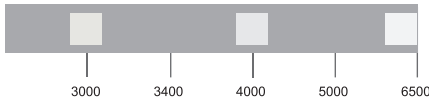

Kelvin Değerleri ▶ Kelvin Values

Bu Ürün özel ölçülerde üretilebilmektedir. Projeye özel imalat için satış temsilcinize danışınız.
This product can be manufacture with special dimensions.
Please ask our sales team for details.

Kaplama ▶ Surface Treatment

İpek Parlak
Silk Polished

Kumlama
Sand Treatment

Standart Renkler ▶ Stock Colors

RAL9016
Beyaz White

RAL9005
Siyah Black

Özel renk ve kaplama seçenekleri için lütfen satış ekibimize danışınız.
Ask our sales team for additional colors and surface treatment options.

Sipariş Bilgileri ▶ Order Information

RoHS eco+ TSE CE

Ürün Kodu Product Code	Güç Tüketim Rated Power	Renk Sıcaklığı Color Temperature	Lümen Değeri Luminous Flux	Ölçüler (ØxH) Dimensions	CRI CRI	İŞIK AÇISI Light Angle
SV-SU-LNR C25	25W	3000K/4000K/6500K	2500 lm	300 x 100 mm	≥80	120°
SV-SU-LNR C35	35W	3000K/4000K/6500K	3500 lm	400 x 100 mm	≥80	120°
SV-SU-LNR C90	90W	3000K/4000K/6500K	9000 lm	600 x 100 mm	≥80	120°
SV-SU-LNR C100	100W	3000K/4000K/6500K	10000 lm	800 x 100 mm	≥80	120°
SV-SU-LNR C120	120W	3000K/4000K/6500K	12000 lm	1000 x 100 mm	≥80	120°

Lütfen ülke standartlarına uyumluluk belgelerini talep ediniz. Please ask for specific country regulations.

Batarya Kit Uyumlu
Battery Kit Compatible

Dali Uyumlu
Dali Compatible